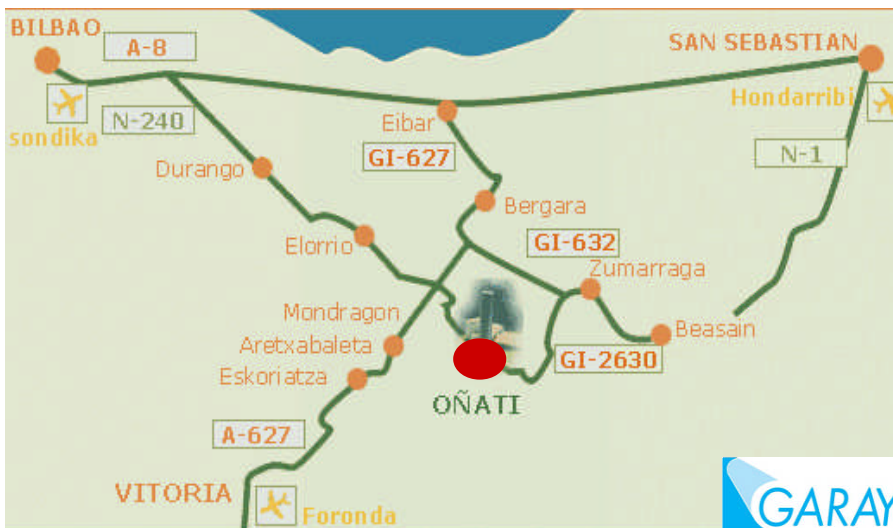

Hijos de Juan de Garay S.A.

Paseo Obispo Otaduy, 9-11, P.O.Box 9
 20560 Oñate (Guipuzcoa) SPAIN
 Tel. +34 943 780011
 Fax +34 943 781582
 e-mail: comercial@hjgaray.es
 www.hjgaray.es

+34 943 780011

**RECEPCIÓN DE CAMIONES /
 TRUCK ACCEPTANCE**
Laborales/ Weekdays, 08:00 - 18:00

ROUTE TO PLANT (1/2)

Oñate > Bilbao.....71 km
 Oñate > San Sebastián.....73 km
 Oñate > Vitoria.....46 km

Oñate > Bergara.....13 km
 Oñate > Mondragón.....11 km
 Oñate > Zumarraga.....18 km

Hijos de Juan de Garay S.A.