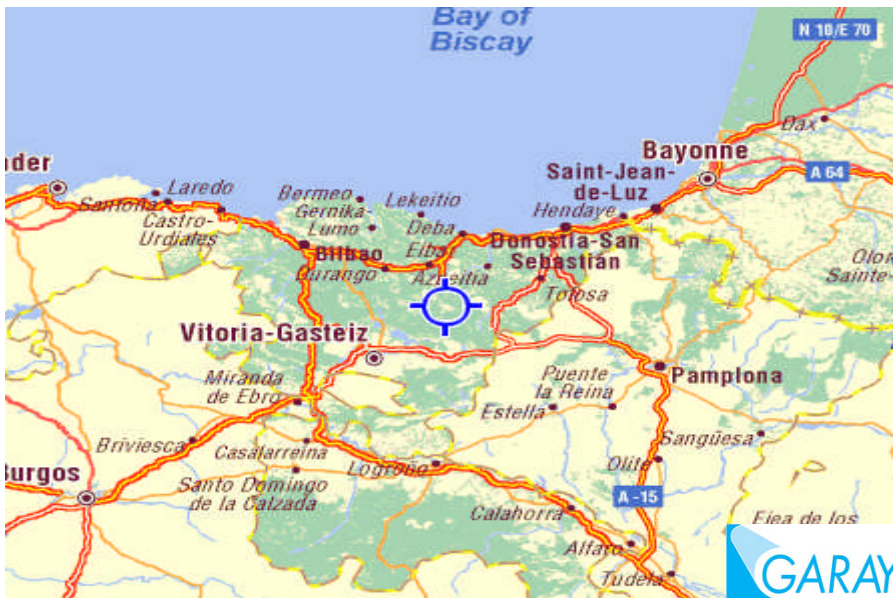

ROUTE TO PLANT (1/2)

Oñate > Bilbao.....71 km
 Oñate > San Sebastián.....73 km
 Oñate > Vitoria.....46 km

Oñate > Bergara.....13 km
 Oñate > Mondragón.....11 km
 Oñate > Zumarraga.....18 km

Hijos de Juan de Garay S.A.